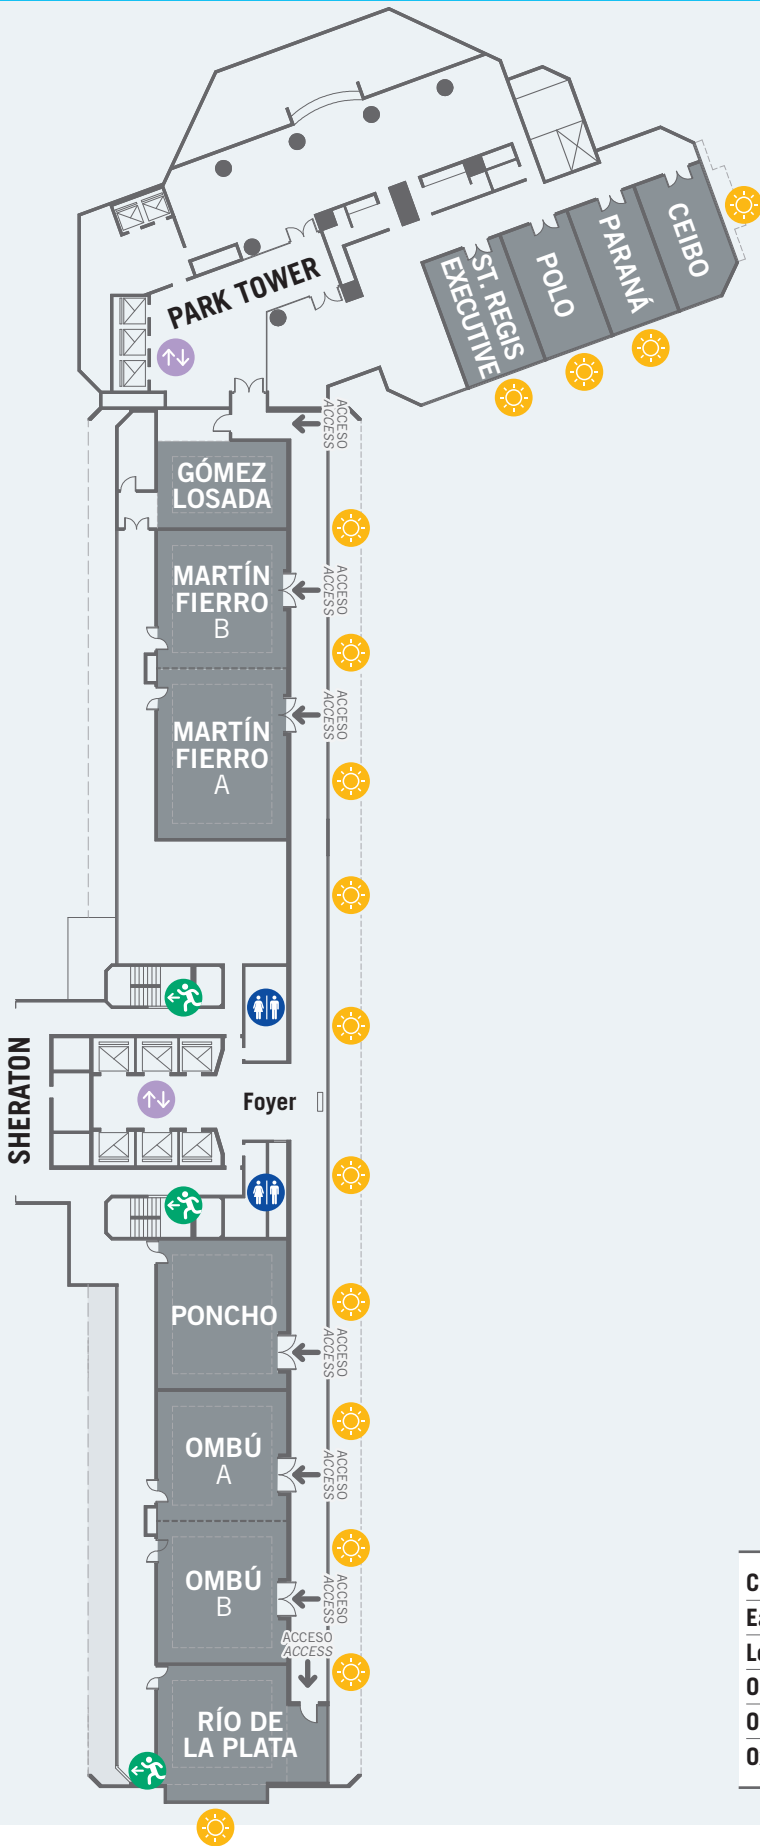

ESPACIOS DE REUNIÓN | MEETING SPACES

2° Piso / Floor

- Toiletes
Restrooms
- Ascensores
Elevators
- Salida de Emergencia
Emergency Exit
- Luz natural
Natural light

Celanese	St. Regis Executive	Oxiteno	Poncho
Eastman	Ombú B	Petrocuyo	Ceibo
Leschaco	Martín Fierro A	Pochteca	Polo
Odfjell	Martín Fierro B	S&P Global Platts	Gómez Losada
Oiltanking	Paraná		
Oxea	Río de La Plata	Vopak	Ombú A